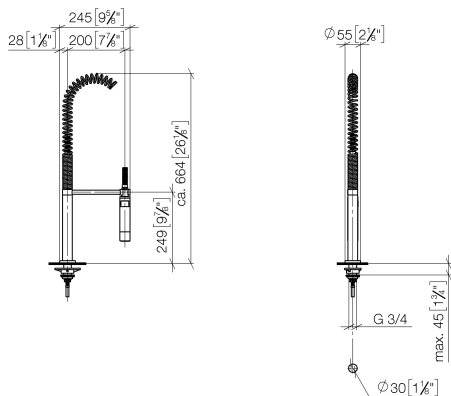

27 789 970

- Getto a doccia
- deviatore automatico rubinetto/batteria doccetta professionale
- altezza rubinetteria 665 mm
- rosetta separata Ø 55mm
- diametro foro doccetta professionale 30mm
- testina doccetta con sistema anticalcare
- senza piombo

27 789 970

mm [inches]  
M 1:10

Diagramma di portata

Certificati

LGA\_18901.

LGA\_28304.

Belgaqua\_22\_277\_2  
7\_3.

27 789 970

Parts for other finishes can be found here: Cromato

27 789 970

Elenco delle parti di ricambio

N.	Codice articolo	Denominazione	Quantità necessaria	Tempo di produzione
1	04 24 02 046 01-07	tubo	1	10
2	90 23 30 040 00-08	giunto a vite	2	40
3	90 24 03 168 00 90	ugello	1	2
4	90 14 20 002 00 90	guarnizione	2	2
5	90 17 09 046 10 90	deviatore	1	2
6	09 24 04 112 10 90	ugello	1	2
7	90 14 10 033 00 90	guarnizione	1	2
8	90 21 10 031 10 90	deviatore	1	2
9	09 23 01 039 90	setaccio	2	2
10	04 21 02 006 00 92	calotta	1	2
11	04 23 10 004 03 90	set di fissaggio	1	2
12	12 780 970 90	Set di prolunga -	1	60
13	09 30 04 067 90	flessibile	1	2
14	09 28 10 064-08	rosetta	1	40
15	09 14 10 120 90	guarnizione	1	2
16	09 11 10 066 10-08	attacco	1	40
17	09 14 10 031 90	guarnizione	1	2
18	04 17 20 014 00-08	sostegno	1	40
19	09 31 11 049 90	perno	1	2
20	09 14 15 012 90	anello	1	2
21	09 14 10 003 90	guarnizione	1	2
22	09 30 01 067 10-08	adattatore	1	40
23	90 23 01 141 00 90	valvola di non ritorno	1	2
24	09 23 01 046 90	valvola di non ritorno	1	2
25	90 30 02 065 00-08	flessibile	1	-
Il pezzo di ricambio non può più essere ordinato, si prega di ordinare l'articolo sostitutivo				
26	09 16 02 034 90	molla	1	2
27	90 18 40 035 00 90	bussola	1	2
28	04 12 11 094 10-08	doccia	1	40