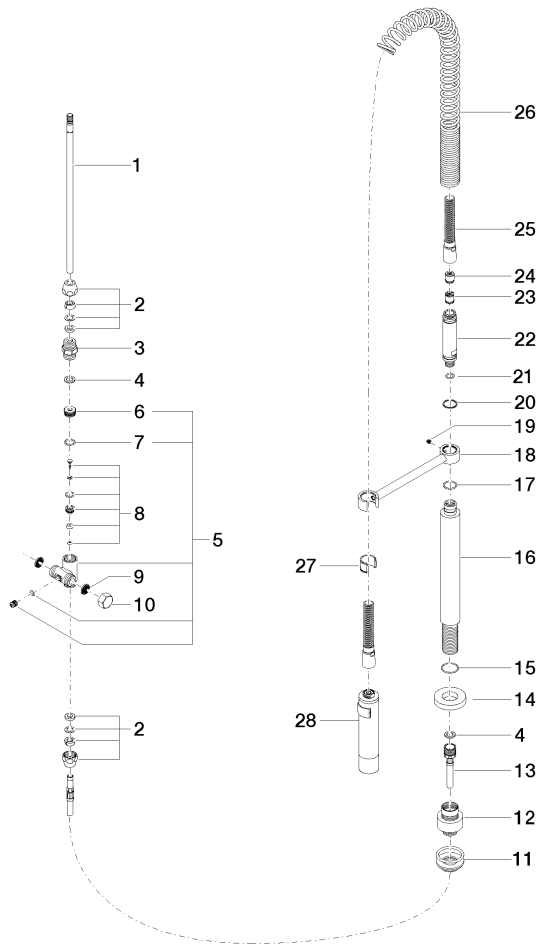

27 789 970

- Getto a doccia
- deviatore automatico rubinetto/batteria doccetta professionale
- altezza rubinetteria 665 mm
- rosetta separata Ø 55mm
- diametro foro doccetta professionale 30mm
- testina doccetta con sistema anticalcare
- senza piombo

Abbinabile soltanto al 33826790, 32800790, 33826888, 32815888, 20815892, 33826875.

Compatibile con: ELIO, TARA, TARA ULTRA

Sistema di sicurezza antiriflusso.

	Platinato	27 789 970-08
	Cromato	27 789 970-00
	Platinato spazzolato	27 789 970-06
	Dark Chrome	27 789 970-19
	Cromo spazzolato	27 789 970-93
	Dark Platinum spazzolato	27 789 970-99

27 789 970

mm [inches]  
M 1:10

Diagramma di portata

Certificati

LGA\_18901.

LGA\_28304.

Belgaqua\_22\_277\_2  
7\_3.

27 789 970

Parts for other finishes can be found here: Cromato

27 789 970

Elenco delle parti di ricambio

N.	Codice articolo	Denominazione	Quantità necessaria	Tempo di produzione
1	04 24 02 046 01-07	tubo	1	10
2	90 23 30 040 00-08	giunto a vite	2	40
3	90 24 03 168 00 90	ugello	1	2
4	90 14 20 002 00 90	guarnizione	2	2
5	90 17 09 046 10 90	deviatore	1	2
6	09 24 04 112 10 90	ugello	1	2
7	90 14 10 033 00 90	guarnizione	1	2
8	90 21 10 031 10 90	deviatore	1	2
9	09 23 01 039 90	setaccio	2	2
10	04 21 02 006 00 92	calotta	1	2
11	04 23 10 004 03 90	set di fissaggio	1	2
12	12 780 970 90	Set di prolunga -	1	60
13	09 30 04 067 90	flessibile	1	2
14	09 28 10 064-08	rosetta	1	40
15	09 14 10 120 90	guarnizione	1	2
16	09 11 10 066 10-08	attacco	1	40
17	09 14 10 031 90	guarnizione	1	2
18	04 17 20 014 00-08	sostegno	1	40
19	09 31 11 049 90	perno	1	2
20	09 14 15 012 90	anello	1	2
21	09 14 10 003 90	guarnizione	1	2
22	09 30 01 067 10-08	adattatore	1	40
23	90 23 01 141 00 90	valvola di non ritorno	1	2
24	09 23 01 046 90	valvola di non ritorno	1	2
25	90 30 02 065 00-08	flessibile	1	-
Il pezzo di ricambio non può più essere ordinato, si prega di ordinare l'articolo sostitutivo				
26	09 16 02 034 90	molla	1	2
27	90 18 40 035 00 90	bussola	1	2
28	04 12 11 094 10-08	doccia	1	40